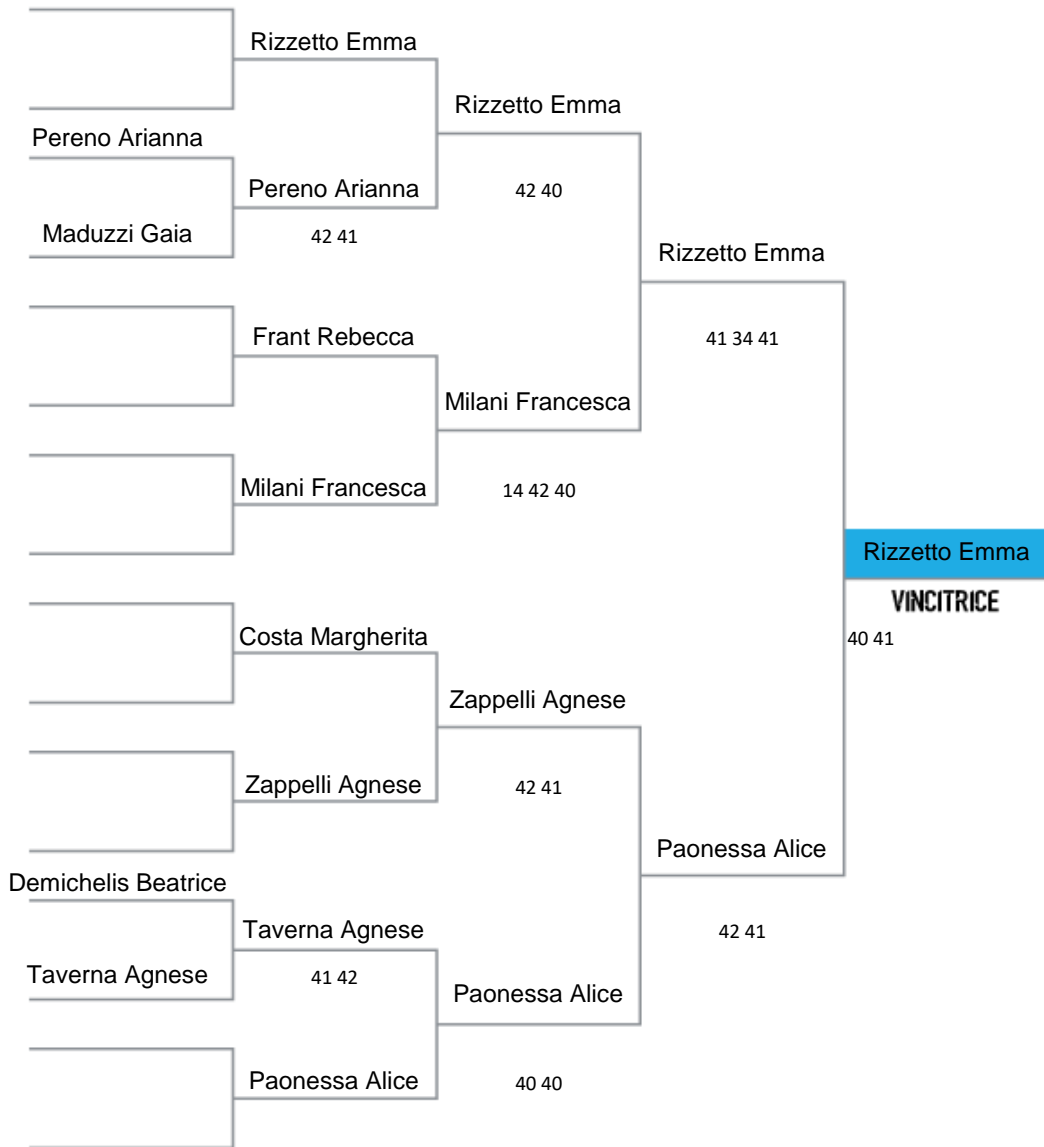

DATA: 14-15 OTT 2017

SEDE: CPA TORINO

RANKING	GIGCATRICE	PUNTI
1	Rizzetto Emma	1000
2	Paonessa Alice	600
3	Milani Francesca	360
4	Zappelli Agnese	360
5	Pereno Arianna	180
6	Frant Rebecca	180
7	Costa Margherita	180
8	Taverna Agnese	180
9	Maduzzi Gaia	90
10	Demichelis Beatrice	90
11		
12		
13		
14		
15		
16		